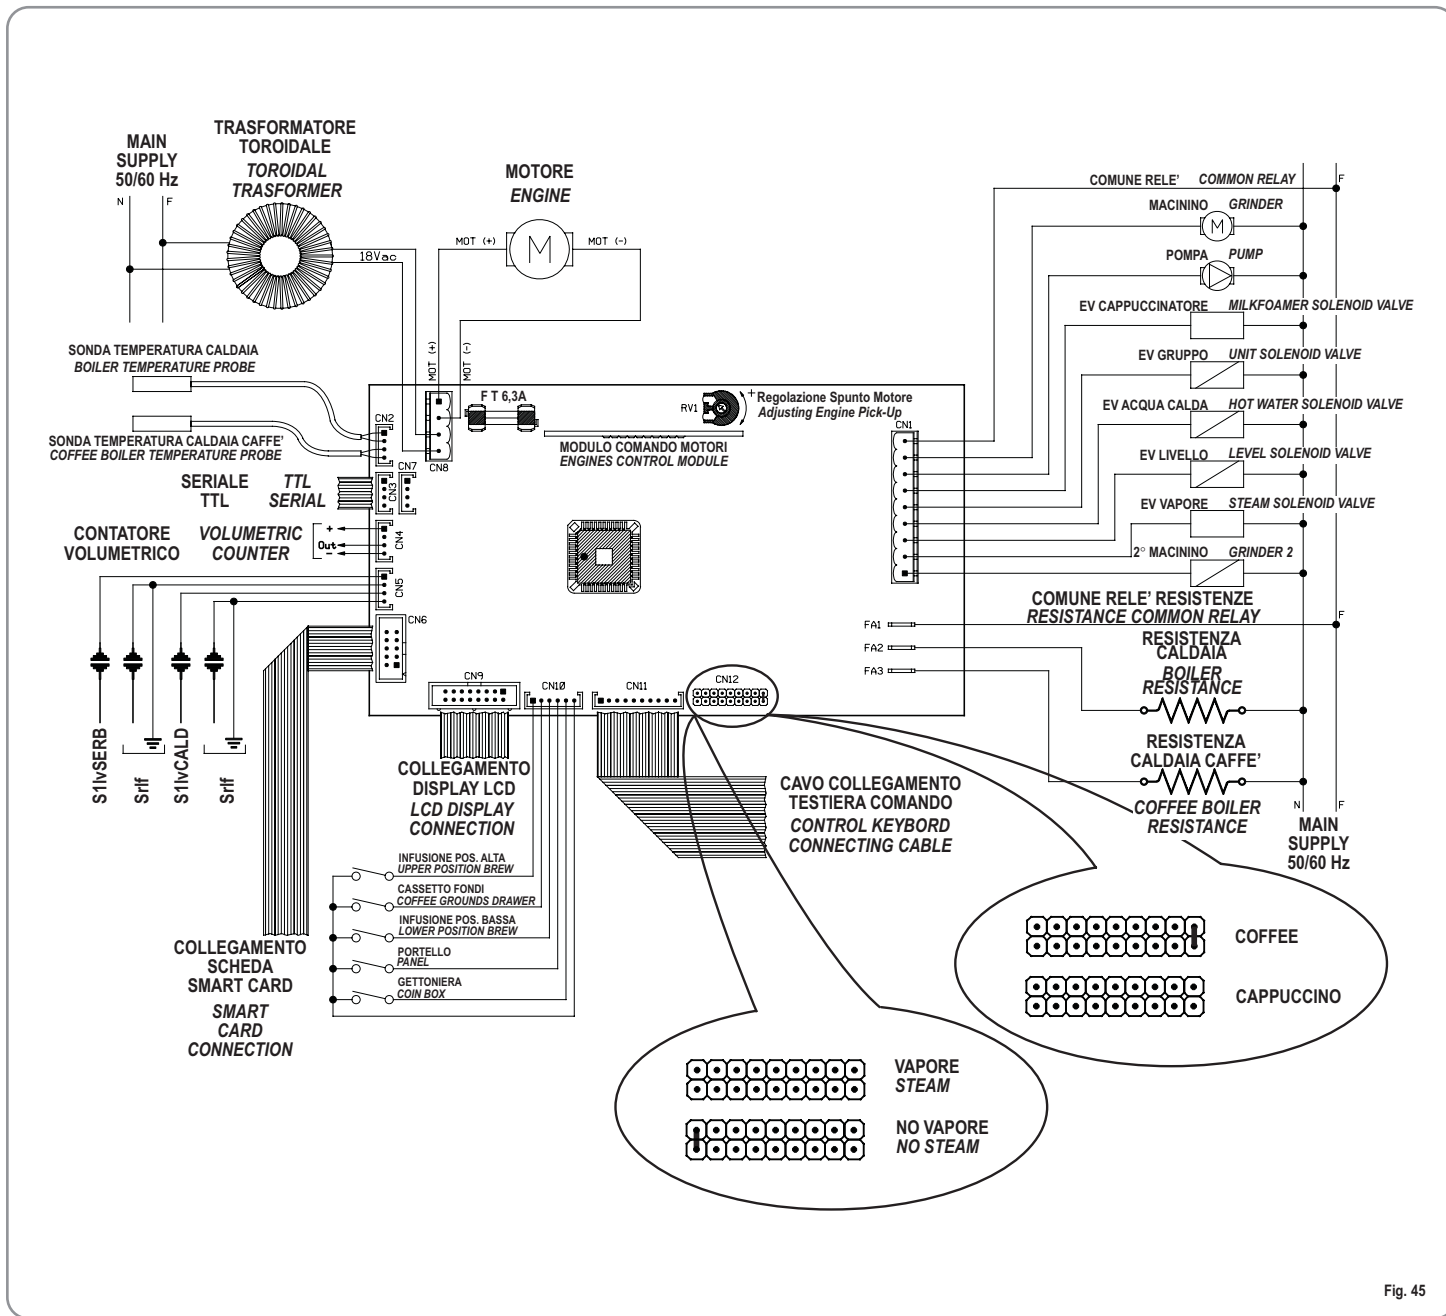

- 1 Trasformatore
- 2 Contatore volumetrico.
- 3 Sonda di livello
- 4 Collegamento PC
- 5 Smart card
- 6 Display
- 7 Configurazione
- 8 Sonda temperatura
- 9 Ingressi
- 10 Tastiera
- 11 Caldaia caffè
- 12 Caldaia vapore
- 13 Fase
- 14 Neutro
- 15 Resistenza gruppo
- 16 2° Macinino
- 17 Scivolo 2° Macinino
- 18 EV vapore
- 19 EV livello
- 20 EV acqua calda
- 21 EV erogazione
- 22 EV cappuccinatore
- 23 Pompa
- 24 1° Macinino
- 25 Motore gruppo

**ZEICHENERKLÄRUNG**

- 1 Transformator
- 2 Turbine
- 3 Niveau Sonde
- 4 PC Kabelanschluß
- 5 Smart card
- 6 Display
- 7 Konfiguration
- 8 Temperatur Sonde
- 9 Eingangen
- 10 Tastatur
- 11 Kaffee Boiler
- 12 Dampf Boiler
- 13 Phase
- 14 Neutro
- 15 Gruppenheizung
- 16 2° Muehle
- 17 Rutsche 2° Muehle
- 18 Dampf MV
- 19 Wasserniveau MV
- 20 Heiss Wasser MV
- 21 Gruppen Ventil
- 22 Milch schäumer MV
- 23 Pumpen
- 24 1° Muehle
- 25 Gruppen motor

**NOTA**

- 1 Transformador
- 2 Dosador volumetrico
- 3 Sonda nivel
- 4 PC conexión
- 5 Smart card
- 6 Display
- 7 Configuración
- 8 Sonda temperatura
- 9 Entrada
- 10 Teclado
- 11 Caldera caffè
- 12 Caldera Vapor
- 13 Phase
- 14 Neutro
- 15 Resistencia grupo
- 16 2° Molino
- 17 Tobogán 2° Molino
- 18 EV vapor
- 19 EV nivel
- 20 EV agua caliente
- 21 EV grupo
- 22 EV Cappuccino
- 23 Bomba
- 24 1° Molinoù
- 25 Motor grupo

**CONFIGURAZIONE / CONFIGURATION / CONFIGURATION / KONFIGURATION / CONFIGURACIÓN**

**IMPIANTO ELETTRICO / ELECTRIC SYSTEM / INSTALLATION ELECTRIQUE /  
ALEKTRISCHE ANLAGE / INSTALACION ELÈCTRICA**

Fig. 45