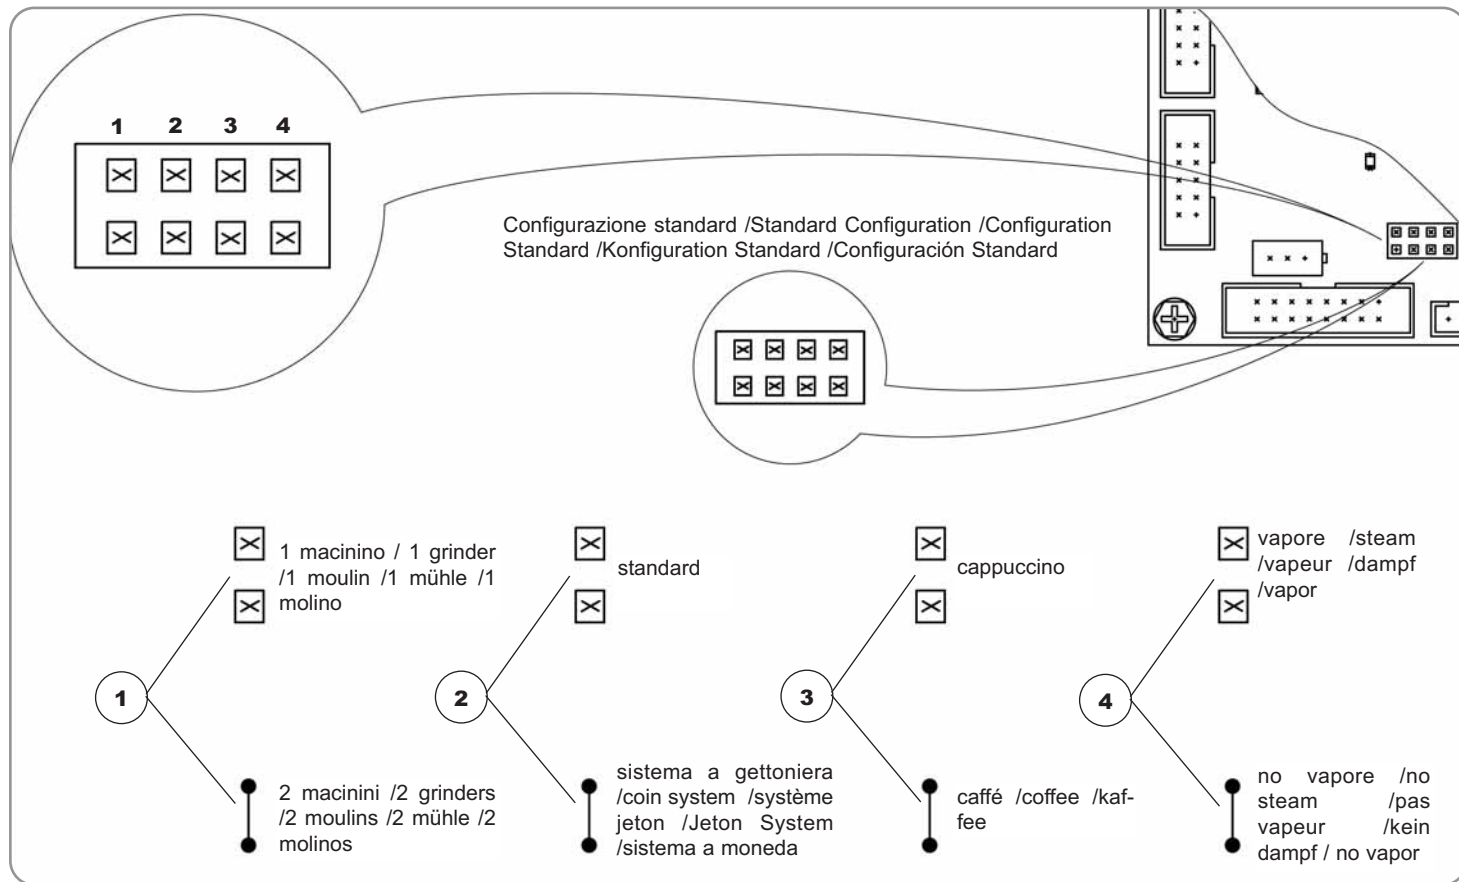

CONFIGURAZIONE / CONFIGURATION / CONFIGURATION / KONFIGURATION / CONFIGURACIÓN