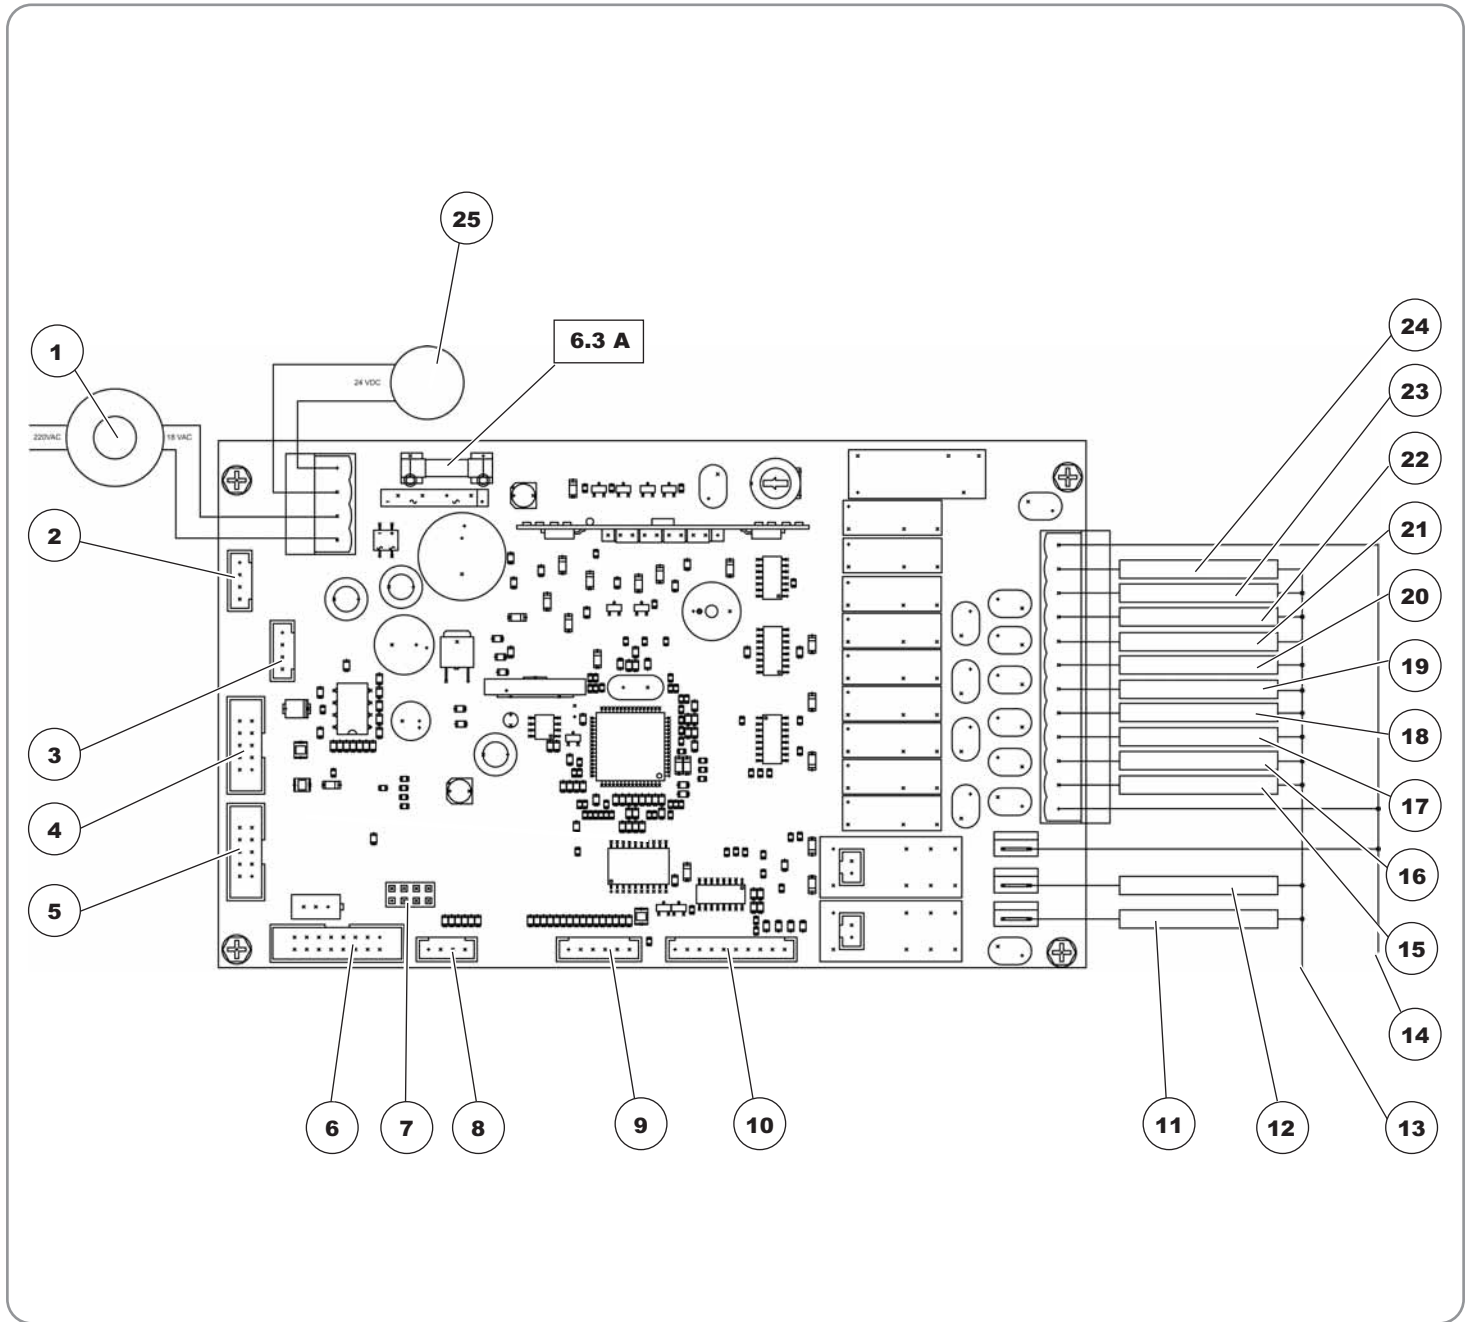

**IMPIANTO ELETTRICO / ELECTRICAL SYSTEM / INSTALLATION ELECTRIQUE /  
ALEKTRISCHE ANLAGE / INSTALCIÓN ELÈCTRICA**

**IMPIANTO ELETTRICO / ELECTRIC SYSTEM / INSTALLATION ELECTRIQUE /  
ALEKTRISCHE ANLAGE / INSTALACIÓN ELÈCTRICA**
**LEGENDA**

- 1 Trasformatore
- 2 Contatore volumetrico.
- 3 Sonda di livello
- 4 Collegamento PC
- 5 Smart card
- 6 Display
- 7 Configurazione
- 8 Sonda temperatura
- 9 Ingressi
- 10 Tastiera
- 11 Caldaia caffè
- 12 Caldaia vapore
- 13 Fase
- 14 Neutro
- 15 Resistenza gruppo
- 16 2° Macinino
- 17 Scivolo 2° Macinino
- 18 EV vapore
- 19 EV livello
- 20 EV acqua calda
- 21 EV erogazione
- 22 EV cappuccinatore
- 23 Pompa
- 24 1° Macinino
- 25 Motore gruppo

**LEGENDA**

- 1 Trasformer
- 2 Flowmeter
- 3 Level probe
- 4 PC connection
- 5 Smart card
- 6 Display
- 7 Configuration
- 8 Temperature Probe
- 9 Ingress
- 10 Touchpad
- 11 Coffee boiler
- 12 Steam boiler
- 13 Phase
- 14 Neutro
- 15 Group heating element
- 16 2° Grinder
- 17 Slide 2° Grinder
- 18 Steam EV
- 19 Autolevel EV
- 20 Hot water EV
- 21 Delivery EV
- 22 Milk foamer EV
- 23 Pump
- 24 1° Grinder
- 25 Motor group